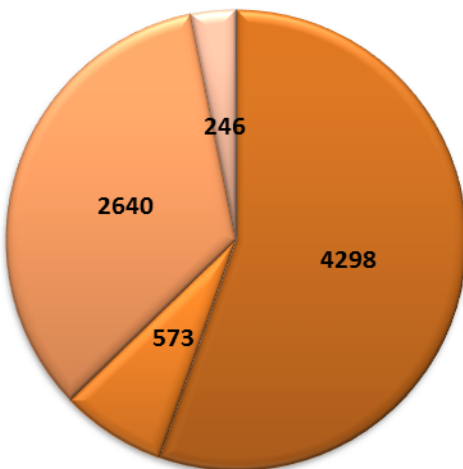

Statistik 1. Mai bis 15. Oktober 2017

- Frühmesse um 8:00 Uhr
- Pilgertreffen, Austausch- bzw. Gesprächsrunde um 13:00 Uhr
- Spiritueller Rundgang am Abend um 18:00 Uhr
- Segensweg; Alternative Treffen; Pers. Pilgergespräche; Sonstige

Frühmesse um 8:00 Uhr	4298
Pilgertreffen, Austausch- bzw. Gesprächsrunde um 13:00 Uhr	573
Spiritueller Rundgang am Abend um 18:00 Uhr	2640
Segensweg; Alternative Treffen; Pers. Pilgergespräche; Sonstige	246