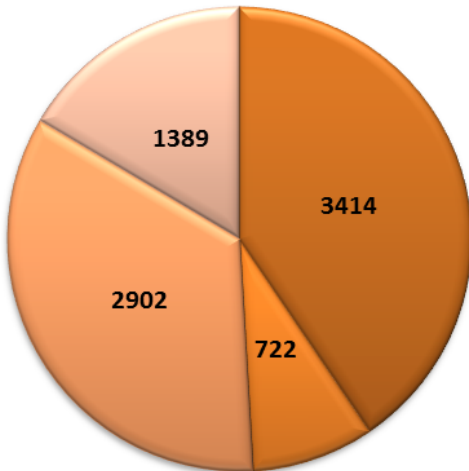

Statistik 2016 zu 2017

Auswertung des Katholischen Auslandssekretariates

Statistik 1. Mai bis 15. Oktober 2016

- Frühmesse um 8:00 Uhr
- Pilgertreffen, Austausch- bzw. Gesprächsrunde um 13:00 Uhr
- Spiritueller Rundgang am Abend um 19:00 Uhr
- Beichten / Pilgerweg der Barmherzigkeit / Weg durch die Pforte / Kleiner Pilgerweg

Frühmesse um 8:00 Uhr	3414
Pilgertreffen, Austausch- bzw. Gesprächsrunde um 13:00 Uhr	722
Spiritueller Rundgang am Abend um 19:00 Uhr	2902
Beichten / Pilgerweg der Barmherzigkeit / Weg durch die Pforte / Kleiner Pilgerweg	1389