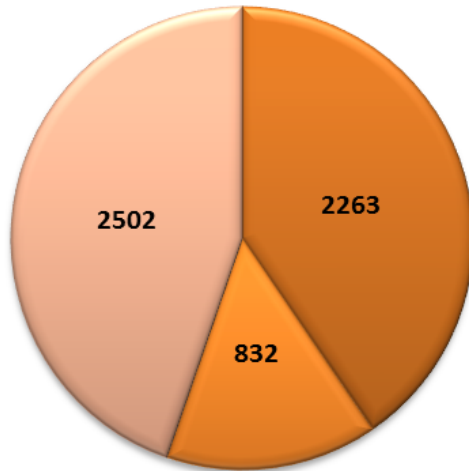

Statistik 1. Mai bis 15. Oktober 2015

- Frühmesse um 8:00 Uhr
- Pilgertreffen, Austausch- bzw. Gesprächsrunde um 13:00 Uhr
- Spiritueller Rundgang am Abend um 19:00 Uhr

Frühmesse um 8:00 Uhr	2263
Pilgertreffen, Austausch- bzw. Gesprächsrunde um 13:00 Uhr	832
Spiritueller Rundgang am Abend um 19:00 Uhr	2502

Statistik 1. Mai bis 15. Oktober 2016

- Frühmesse um 8:00 Uhr
- Pilgertreffen, Austausch- bzw. Gesprächsrunde um 13:00 Uhr
- Spiritueller Rundgang am Abend um 19:00 Uhr
- Beichten / Pilgerweg der Barmherzigkeit / Weg durch die Pforte / Kleiner Pilgerweg