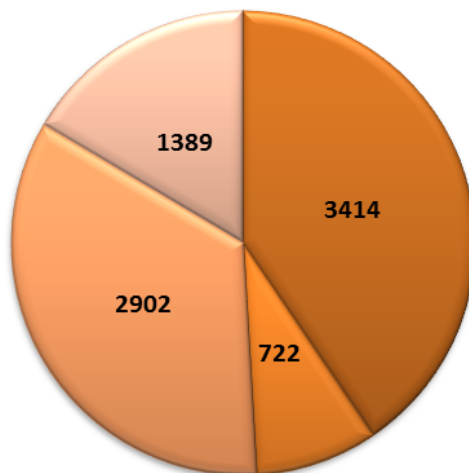

Statistik 1. Mai bis 15. Oktober 2015

- Frühmesse um 8:00 Uhr
- Pilgertreffen, Austausch- bzw. Gesprächsrunde um 13:00 Uhr
- Spiritueller Rundgang am Abend um 19:00 Uhr

Frühmesse um 8:00 Uhr	2263
Pilgertreffen, Austausch- bzw. Gesprächsrunde um 13:00 Uhr	832
Spiritueller Rundgang am Abend um 19:00 Uhr	2502

Statistik 1. Mai bis 15. Oktober 2016

- Frühmesse um 8:00 Uhr
- Pilgertreffen, Austausch- bzw. Gesprächsrunde um 13:00 Uhr
- Spiritueller Rundgang am Abend um 19:00 Uhr
- Beichten / Pilgerweg der Barmherzigkeit / Weg durch die Pforte / Kleiner Pilgerweg